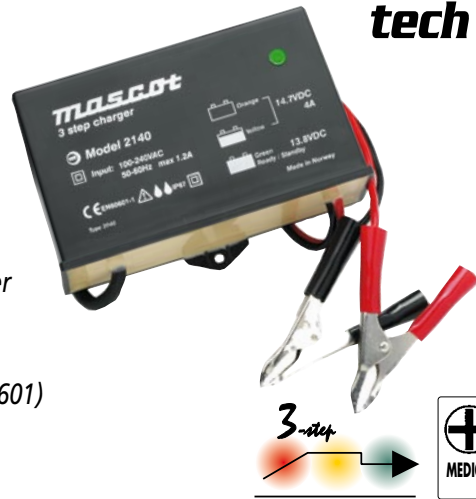

Vanntett (IP 67) / Waterproof (IP 67)
Støtsikker / Shockproof
Varmebestandig / Heat resistant

- 3-trinns ladekontroll med timer
- Switch mode
- Universal inngangsspenning
- Tilfredst. medisinsk std (EN 60601)
- UL godkjent (UL 2601-1)
- 3-step charge control with timer
- Switch mode
- Universal input voltage
- Complies w. medical std (EN 60601)
- UL approved (UL 2601-1)